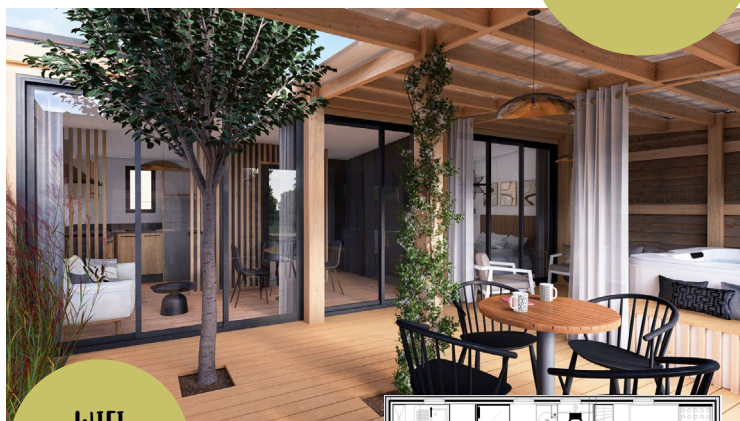

QUARTIER
PREMIUM
CÔTÉ NATURE

CABANE CÔTÉ NATURE 35m² avec climatisation

Pour un été tempéré quoi qu'il arrive !

2 chambres - 5 personnes

N°218
à 225

- Terrasse XXL avec spa privatif, salon de jardin, coin bar, table basse, transats et plancha.
- Cuisine entièrement équipée avec lave-vaisselle.
- 1 Lit double 160x200cm.
- 1 Lit simple 80x200cm.
- 1 Lit gigogne 80x200cm.
- 1 Lit superposé transversal 80x190cm.
- Salle de bain avec douche XXL et une vasque.